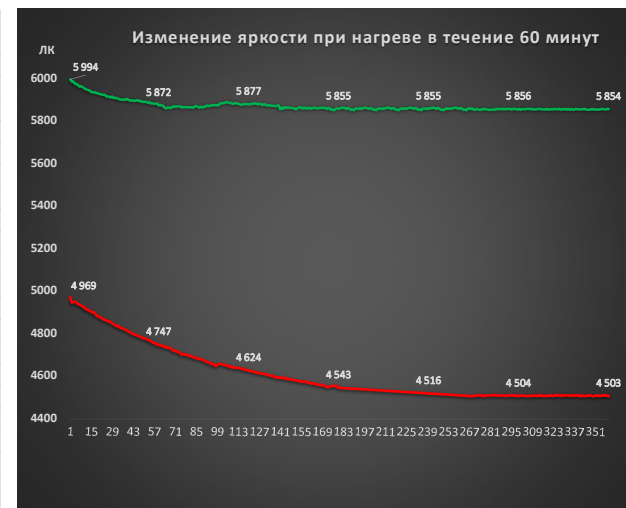

Минуты	Минуты (1)	Секунды	GoboPro X55,лк	IGP S4,лк	GoboPro X55 (for Labels)	IGP S4 (for Labels)
0,01	0,16666667	10	5994,225586	4969,463867	5994,225586	4969,463867
	0,33333333	20	5984,663086	4944,789063		
0,5	0,584,356934	30	5984,074219	4946,074219		
	0,66666667	40	5975,092285	4948,263672		
	0,83333333	50	5971,481445	4945,628418		
1	1,0970,277344	60	5970,277344	4937,489746		
	1,16666667	70	5960,744141	4935,826172		
	1,33333333	80	5962,060059	4930,906738		
1,5	1,5959,231445	90	5959,231445	4927,016602		
	1,66666667	100	5954,210938	4924,160156		
	1,83333333	110	5950,290039	4916,096680		
2	2,0946,532203	120	5946,532203	4911,723145		
	2,16666667	130	5943,630371	4909,576660		
	2,33333333	140	5941,059570	4905,124023		
2,5	2,5935,077637	150	5935,077637	4902,275391		
	2,66666667	160	5934,004883	4897,428223		
	2,83333333	170	5933,769043	4897,806641		
3	3,0930,905273	180	5930,905273	4888,911133		
	3,16666667	190	5930,397949	4880,226074		
	3,33333333	200	5926,492676	4879,387207		
	3,5	210	5924,654297	4874,637695		
	3,66666667	220	5923,236816	4870,479980		
	3,83333333	230	5921,075195	4865,754395		
4	4,0921,666992	240	5921,666992	4862,543457		
	4,16666667	250	5915,217773	4860,983398		
	4,33333333	260	5914,350586	4856,326172		
	4,5	270	5911,557129	4854,729980		
	4,66666667	280	5909,681152	4853,582031		
	4,83333333	290	5913,386230	4845,979492		
5	5,0906,446289	300	5906,446289	4842,634766